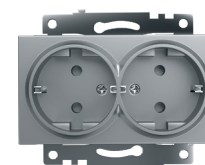

СЕРИЯ КАТРИН РОЗЕТКИ ЦВЕТ СЕРЕБРО

STEKKER
НАДЁЖНЫЙ ЭЛЕКТРОМОНТАЖ

серия GLS

[Серия на сайте](#)

механизм GLS16-7110-03 арт. 39582
рамка GFR00-7001-06 арт. 39539

GLS16-7112-03/39580

GLS10-7109-03/39581

GLS16-7110-03/39582

GLS10-7113-03/39583

GLS16-7114-03/39584

GLS00-7107-03/39585

GLS00-7108-03/39586

GLS10-7115-03/39588

GLS00-7106-03/49183

О продукте:

Серия Катрин является образцом элегантного стиля, который подойдет самому взыскательному покупателю. Классический цвет серебро в сочетании со стеклянными рамками 10 разных цветов украсит интерьеры различных стилей, начиная от классики и заканчивая лофт.

Применение:

- частные домохозяйства
- объекты туристической инфраструктуры
- деловая инфраструктура

Доп. характеристики:

Рабочая температура	0..+35°C
Степень защиты	IP20
Климатическое исполнение	УХЛ4
Материал	РС пластик/ латунь/сталь

1
латунная контактная группа

2
не поддерживающий горение внутренний блок

3
стойкий к УФ - излучению пластик

4
прочный гальванизированный суппорт

Модель	GLS16-7112-03	GLS10-7109-03	GLS16-7110-03	GLS10-7113-03	GLS16-7114-03	GLS00-7115-03	GLS00-7107-03	GLS10-7108-03	GLS00-7106-03
Артикул	39580	39581	39582	39583	39584	39588	39585	39586	49183
Механизм	Розетка 1-местная с крышкой с/з	Розетка 1-местная б/з	Розетка 1-местная с/з	Розетка 2-местная б/з	Розетка 2-местная с/з	Розетка 2-местная USB	Розетка компьютерная 1-местная RJ-45	Розетка телевизионная 1-местная 75 Ом	Розетка TV + компьютерная RJ-45
Напряжение, В	250						-		
Номинальный ток, А	16	10	16	10	16	2,1	-		