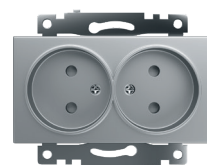

СЕРИЯ КАТРИН РОЗЕТКИ ЦВЕТ СЕРЕБРО

STEKKER
НАДЁЖНЫЙ ЭЛЕКТРОМОНТАЖ

серия GLS

[Серия на сайте](#)

механизм GLS16-7110-03 арт. 39582
рамка GFR00-7001-06 арт. 39539

GLS16-7112-03/39580

GLS10-7109-03/39581

GLS16-7110-03/39582

GLS10-7113-03/39583

GLS16-7114-03/39584

GLS00-7107-03/39585

GLS00-7108-03/39586

GLS10-7115-03/39588

GLS00-7106-03/49183

О продукте:

Серия Катрин является образцом элегантного стиля, который подойдет самому взыскательному покупателю. Классический цвет серебро в сочетании со стеклянными рамками 10 разных цветов украсит интерьеры различных стилей, начиная от классики и заканчивая лофт.

Применение:

- частные домохозяйства
- объекты туристической инфраструктуры
- деловая инфраструктура

Доп. характеристики:

Рабочая температура	0..+35°C
Степень защиты	IP20
Климатическое исполнение	УХЛ4
Материал	РС пластик/ латунь/сталь

1
латунная контактная группа

2
не поддерживающий горение внутренний блок

3
стойкий к УФ - излучению пластик

4
прочный гальванизированный суппорт

Модель	GLS16-7112-03	GLS10-7109-03	GLS16-7110-03	GLS10-7113-03	GLS16-7114-03	GLS00-7115-03	GLS00-7107-03	GLS10-7108-03	GLS00-7106-03
Артикул	39580	39581	39582	39583	39584	39588	39585	39586	49183
Механизм	Розетка 1-местная с крышкой с/з	Розетка 1-местная б/з	Розетка 1-местная с/з	Розетка 2-местная б/з	Розетка 2-местная с/з	Розетка 2-местная USB	Розетка компьютерная 1-местная RJ-45	Розетка телевизионная 1-местная 75 Ом	Розетка TV + компьютерная RJ-45
Напряжение, В	250						-		
Номинальный ток, А	16	10	16	10	16	2,1	-		