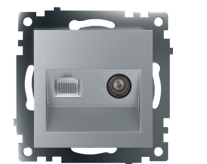

СЕРИЯ КАТРИН РОЗЕТКИ ЦВЕТ СЕРЕБРО

STEKKER
НАДЁЖНЫЙ ЭЛЕКТРОМОНТАЖ

серия GLS

[Серия на сайте](#)

механизм GLS16-7110-03 арт. 39582
рамка GFR00-7001-06 арт. 39539

GLS16-7112-03/39580

GLS10-7109-03/39581

GLS16-7110-03/39582

GLS10-7113-03/39583

GLS16-7114-03/39584

GLS00-7107-03/39585

GLS00-7108-03/39586

GLS10-7115-03/39588

GLS00-7106-03/49183

О продукте:

Серия Катрин является образцом элегантного стиля, который подойдет самому взыскательному покупателю. Классический цвет серебро в сочетании со стеклянными рамками 10 разных цветов украсит интерьеры различных стилей, начиная от классики и заканчивая лофт.

1
латунная контактная группа

2
не поддерживающий горение внутренний блок

3
стойкий к УФ - излучению пластик

4
прочный гальванизированный суппорт

Модель	GLS16-7112-03	GLS10-7109-03	GLS16-7110-03	GLS10-7113-03	GLS16-7114-03	GLS00-7115-03	GLS00-7107-03	GLS10-7108-03	GLS00-7106-03
Артикул	39580	39581	39582	39583	39584	39588	39585	39586	49183
Механизм	Розетка 1-местная с крышкой с/з	Розетка 1-местная б/з	Розетка 1-местная с/з	Розетка 2-местная б/з	Розетка 2-местная с/з	Розетка 2-местная USB	Розетка компьютерная 1-местная RJ-45	Розетка телевизионная 1-местная 75 Ом	Розетка TV + компьютерная RJ-45
Напряжение, В	250						-		
Номинальный ток, А	16	10	16	10	16	2,1	-		