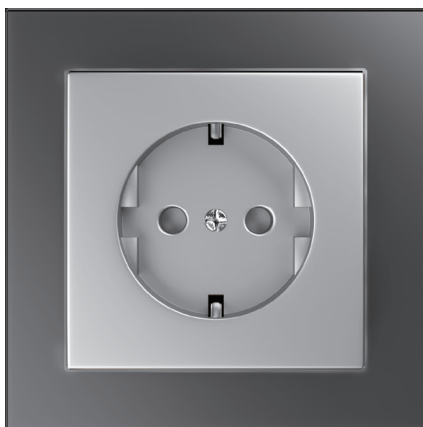

СЕРИЯ КАТРИН РОЗЕТКИ ЦВЕТ СЕРЕБРО

STEKKER
НАДЁЖНЫЙ ЭЛЕКТРОМОНТАЖ

серия GLS

[Серия на сайте](#)

механизм GLS16-7110-03 арт. 39582
рамка GFR00-7001-06 арт. 39539

GLS16-7112-03/39580

GLS10-7109-03/39581

GLS16-7110-03/39582

GLS10-7113-03/39583

GLS16-7114-03/39584

GLS00-7107-03/39585

GLS00-7108-03/39586

GLS10-7115-03/39588

GLS00-7106-03/49183

О продукте:

Серия Катрин является образцом элегантного стиля, который подойдет самому взыскательному покупателю. Классический цвет серебро в сочетании со стеклянными рамками 10 разных цветов украсит интерьеры различных стилей, начиная от классики и заканчивая лофт.

Применение:

- частные домохозяйства
- объекты туристической инфраструктуры
- деловая инфраструктура

Доп. характеристики:

Рабочая температура	0..+35°C
Степень защиты	IP20
Климатическое исполнение	УХЛ4
Материал	РС пластик/ латунь/сталь

1
латунная контактная группа

2
не поддерживающий горение внутренний блок

3
стойкий к УФ - излучению пластик

4
прочный гальванизированный суппорт

Модель	GLS16-7112-03	GLS10-7109-03	GLS16-7110-03	GLS10-7113-03	GLS16-7114-03	GLS00-7115-03	GLS00-7107-03	GLS10-7108-03	GLS00-7106-03
Артикул	39580	39581	39582	39583	39584	39588	39585	39586	49183
Механизм	Розетка 1-местная с крышкой с/з	Розетка 1-местная б/з	Розетка 1-местная с/з	Розетка 2-местная б/з	Розетка 2-местная с/з	Розетка 2-местная USB	Розетка компьютерная 1-местная RJ-45	Розетка телевизионная 1-местная 75 Ом	Розетка TV + компьютерная RJ-45
Напряжение, В	250						-		
Номинальный ток, А	16	10	16	10	16	2,1	-		