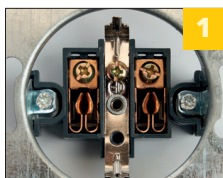

СЕРИЯ КАТРИН РОЗЕТКИ ЦВЕТ СЕРЕБРО

STEKKER
НАДЁЖНЫЙ ЭЛЕКТРОМОНТАЖ

серия GLS

[Серия на сайте](#)

механизм GLS16-7110-03 арт. 39582
рамка GFR00-7001-06 арт. 39539

GLS16-7112-03/39580

GLS10-7109-03/39581

GLS16-7110-03/39582

Применение:

- частные домохозяйства
- объекты туристической инфраструктуры
- деловая инфраструктура

Доп. характеристики:

Рабочая температура	0..+35°C
Степень защиты	IP20
Климатическое исполнение	УХЛ4
Материал	РС пластик/ латунь/сталь

1
латунная контактная группа

2
не поддерживающий горение внутренний блок

3
стойкий к УФ - излучению пластик

4
прочный гальванизированный суппорт

Модель	GLS16-7112-03	GLS10-7109-03	GLS16-7110-03	GLS10-7113-03	GLS16-7114-03	GLS00-7115-03	GLS00-7107-03	GLS10-7108-03	GLS00-7106-03
Артикул	39580	39581	39582	39583	39584	39588	39585	39586	49183
Механизм	Розетка 1-местная с крышкой с/з	Розетка 1-местная б/з	Розетка 1-местная с/з	Розетка 2-местная б/з	Розетка 2-местная с/з	Розетка 2-местная USB	Розетка компьютерная 1-местная RJ-45	Розетка телевизионная 1-местная 75 Ом	Розетка TV + компьютерная RJ-45
Напряжение, В	250						-		
Номинальный ток, А	16	10	16	10	16	2,1	-		